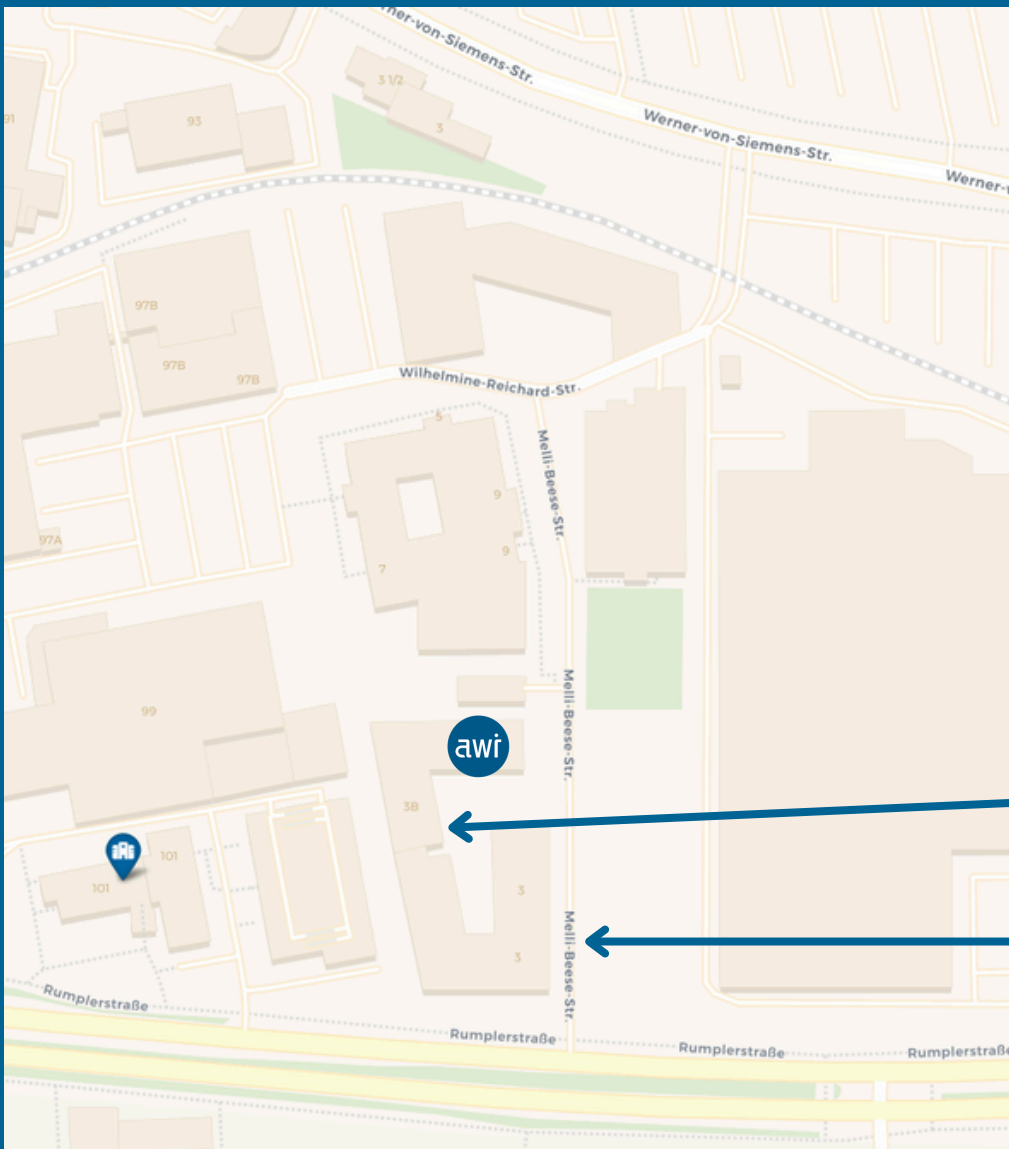

Tiefgarageneinfahrt

Anfahrtsbeschreibung AWI Melli-Beese-Str. 3b 86159 Augsburg

Anfahrt mit PKW

Zufahrt über die Werner-von-Siemens-Str. von der B300 kommend. Abbiegen auf die Wilhelmine-Reichard-Str. und dann weiter zur Melli-Beese-Str. Unsere Büros befinden sich in dem Gebäude mit der orangenen Fassade.

Zufahrt zur TG

Am Ende der Melli-Beese-Str. kurz vor der SBK befindet sich die Einfahrt zu unserer Tiefgarage. Unsere Parkplätze sind ausgeschildert. Direkt daneben befindet sich der Zugang zu unseren Büros.

Anfahrt mit Bus

Linie 41, Haltestelle Bukowina-Institut/PCI

Anfahrt mit Straßenbahn

Linie 2, Haltestelle Sportanlage Süd P+R

Linie 3, Haltestelle Bukowina-Institut/PCI

Der Eingang zu unseren Büros befindet sich im Innenhof hinter dem Sonnensegel.

Eingang Melli-Beese-Str. 3b

Tiefgarageneinfahrt